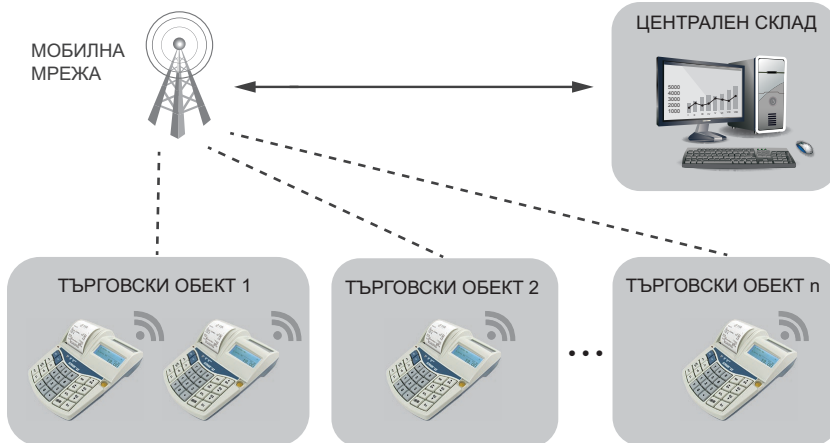

РЕШЕНИЕ ЗА ВЕРИГА ОБЕКТИ