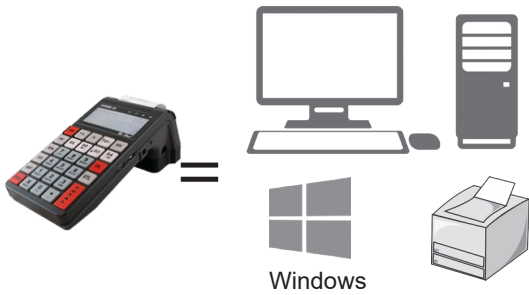

Големите светещи операторски дисплеи и бързата интуитивна навигация в менютата на фискалните устройства позволяват на касиера да обслужва максимално бързо клиентите.

Касовите апарати са разработени на базата на модерна хардуерна платформа, която позволява:

## BACK OFFICE В ОБЛАК

В комбинация с търговски софтуер „Детелина“ получавате достъп до системата през компютър, мобилен телефон, таблет.

## РАБОТЯТ С РС КЛАВИАТУРА

Въвеждате данни чрез стандартна РС клавиатура или външен скенер.

## ELTRADE B1 С ВГРАДЕН БАРКОД СКЕНЕР

Бързо и удобно регистрирате продажби, въвеждате доставки и сканирате куриерски пратки.

Опция

POS РАБОТНО МЯСТО БЕЗ WINDOWS!

► Собствена операционна система

ПРЕДИМСТВО: