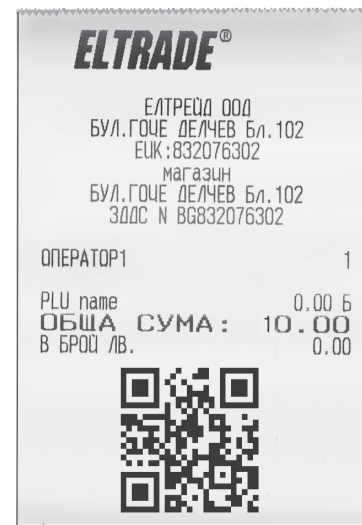

РЕШЕНИЕ ЗА ВЕРИГА ОБЕКТИ

ПРЕДИМСТВА ПРИ GPRS ВРЪЗКА С BACK OFFICE „ДЕТЕЛИНА“

От офиса или от вкъщи вие контролирате:

- Продажби
- Доставки
- Склад
- Персонал

ПЕЧАТ НА QR И EAN КОДОВЕ

ПРИЛОЖЕНИЕ ЗА РАЗНОСНА ТЪРГОВИЯ